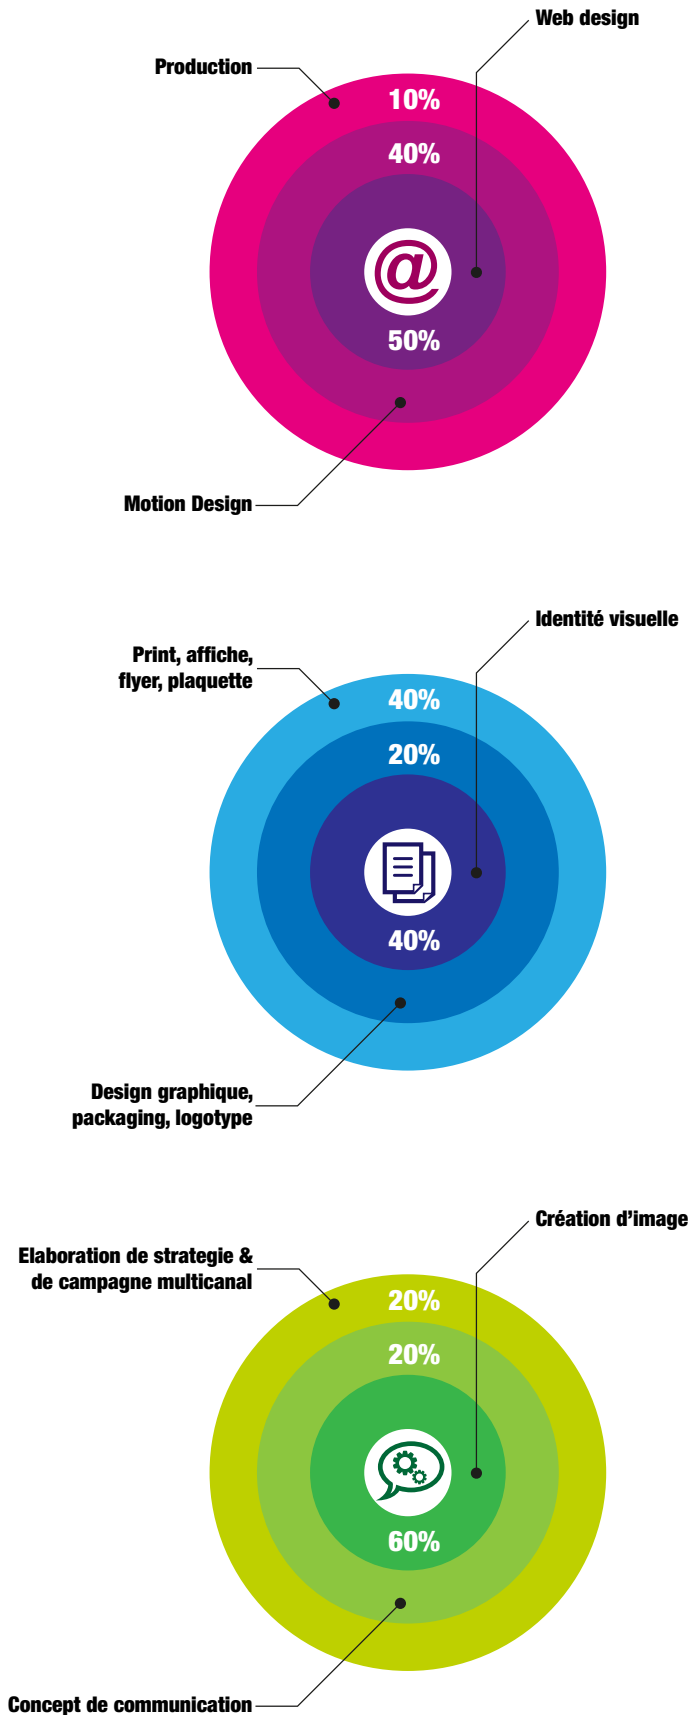

Cinéma

Photographie

Musique

Littérature

Nouvelles
technologies

EDUCATION

BACCALAUREAT G
Lycée Sainte-Anne
Roanne

PHOTOGRAPHIE (2 ans)
Cours Technique de l'image
Lyon

GRAPHISME (3 ans)
Bellecour Ecoles d'Art
Lyon

EXPERIENCES

EXPERIENCES

PHOTOSHOP

ILLUSTRATOR

INDESIGN

DREAMWEAVER

QUARK XPRESS