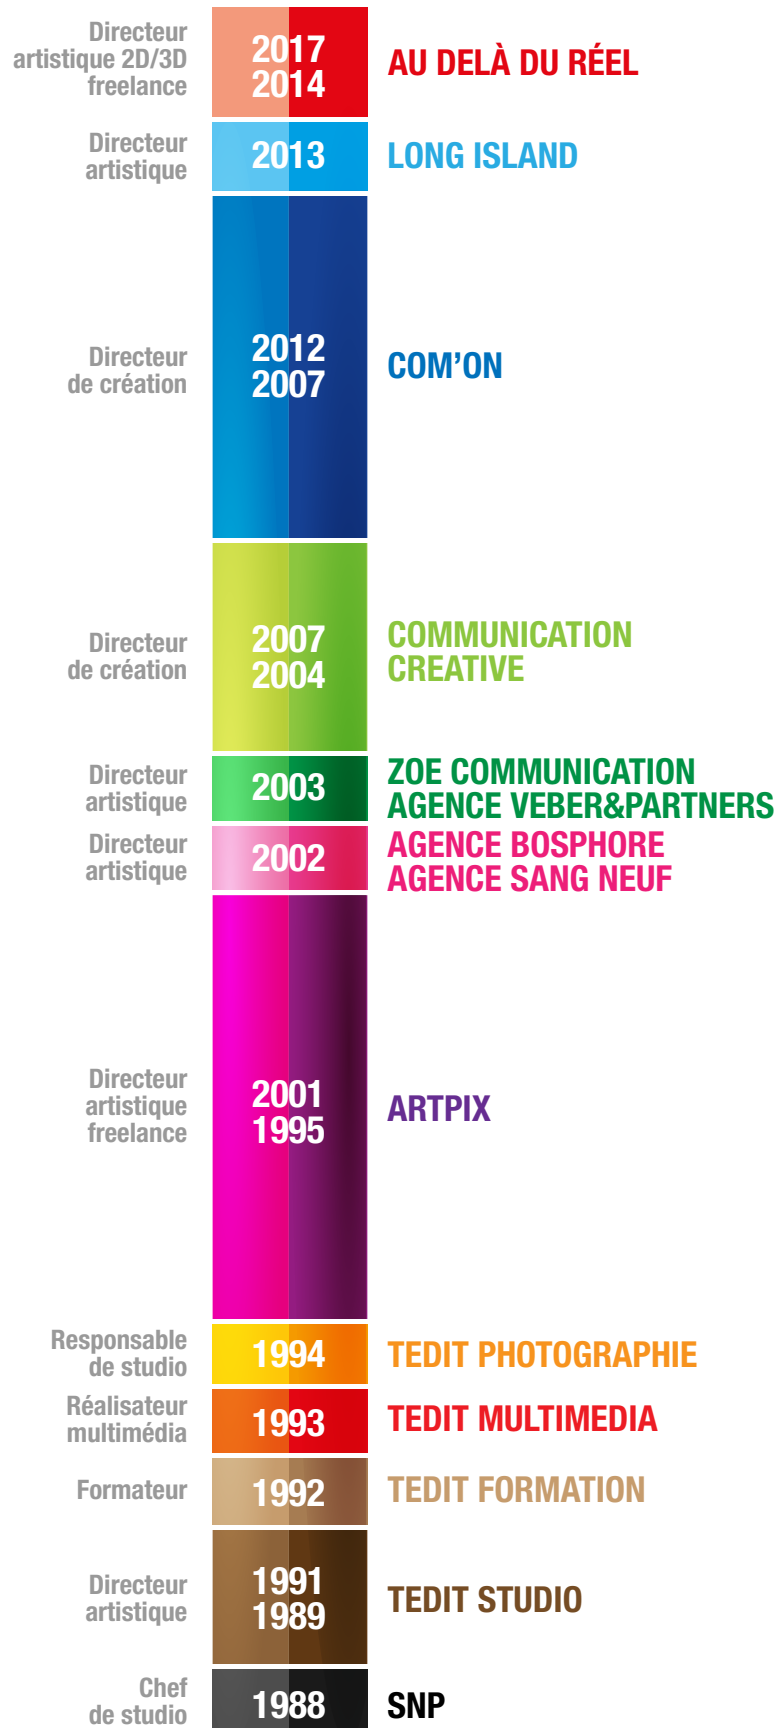

Cinéma

Photographie

Musique

Littérature

Nouvelles
technologies

EDUCATION

BACCALAUREAT G
Lycée Sainte-Anne
Roanne

PHOTOGRAPHIE (2 ans)
Cours Technique de l'image
Lyon

GRAPHISME (3 ans)
Bellecour Ecoles d'Art
Lyon

EXPERIENCES

EXPERIENCES

PHOTOSHOP

ILLUSTRATOR

INDESIGN

DREAMWEAVER

QUARK XPRESS